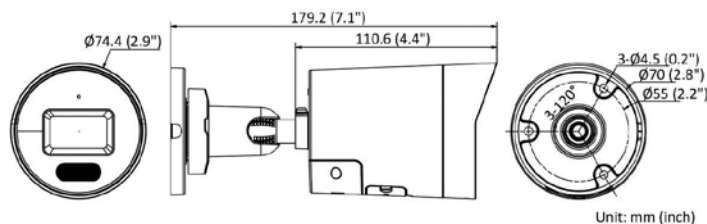

●24時間365日カラフルな画像

夜間監視は、被写体がぼやけて背景に溶け込み、細部の識別が困難でした。
ColorVuカメラは搭載されたスマートライトにより、細部を色鮮やかに夜間映像が映し出せます。

従来の夜間映像

カラフルな夜間画像

Specifications

Model		DS-2CD2047G2-LU/SL
カメラ	イメージセンサー	1/1.8 "プログレッシブスキャンCMOS
	最低照度	カラー: 0.0005 Lux @ (F1.0, AGC ON), 0 Lux (ホワイトライトON)
	シャッタースピード	1/3秒~1/100,000秒
	WDR	130 dB
	角度調整	パン: 0° ~ 360°、チルト: 0° ~ 90°、ローテーション: 0° ~ 360°
レンズ	焦点距離と視野角	2.8mm 水平: 111.9°, 垂直: 60.5°, 対角: 133.6°
	絞り	F1.0
DORI		2.8mm, D: 58.2m, O: 23.1m, R: 11.6m, I: 5.8m
ホワイトライト照射距離		最大40m
ビデオ	最大解像度	2688 × 1520
	メインストリーム	50 Hz: 25 fps (2688 × 1520, 1920 × 1080, 1280 × 720) 60 Hz: 30 fps (2688 × 1520, 1920 × 1080, 1280 × 720)
	映像圧縮	H.265/H.264/H.265+/H.264+
ネットワーク	プロトコル	TCP/IP, ICMP, HTTP, HTTPS, FTP, DHCP, DNS, DDNS, RTP, RTSP, NTP, UPnP, SMTP, IGMP, 802.1X, QoS, IPv4, IPv6, UDP, Bonjour, SSL/TLS, PPPoE, SNMP, ARP
	同時ライブビュー	最大6ch
	ネットワークストレージ	NAS (NFS, SMB/CIFS)、オートネットワークリプレッション (ANR)、MicroSD/SDHC/SDXCカード (256GB) ローカルストレージ ハイエンドのHikvisionメモリーカードとの組み合わせにより、メモリーカードの暗号化や健全性の検知に対応
インターフェース	イーサネットインターフェース	RJ45 10M/100M自己適応型イーサネットポート×1
	オンボードストレージ	メモリーカードスロット内蔵、microSD/SDHC/SDXCスロット 最大256GBまで対応
	内蔵マイク・スピーカー	対応
	ハードウェアリセット	対応
イベント	ベーシックイベント	動体検知 (人物・車両ターゲット分類)、映像改ざん警報、異常処理
	スマートイベント	シーン変化の検出
ディープラーニング機能	フェイスキャプチャー	対応
	境界線の保護	ラインクロス検知、侵入検知、領域入口検知、領域出口検知、人と車のターゲット分類をサポート
一般	連携	NAS/メモリーカード/FTPへのアップロード、監視センターへの通知、録画トリガー、キャプチャトリガー、メール送信、ストロボ発光、音声警告、アラーム出力トリガー
	動作環境	-30°C~60°C、湿度 95%以下 (結露しないこと)
	電源/消費電力	12VDC, 0.5A, 最大6W、PoE (802.3af, 36V~57V)、0.25A~0.15A、最大7.5W
	寸法	Ø 74.4 mm × 179.2 mm
	重さ	約510g
	保護	IP67

■寸法図mm

免責事項 これらの商品は、監視を行うための映像を得ることを目的に作られたものであり、これらの商品単独で犯罪などを防止するものではありません。弊社は以下に関して一切の責任を負いません。①これら商品に関連して直接または間接に発生した、偶発的または結果的な損害・被害。②誤った使用や不注意による障害、破損などの不便・損害及び被害。③商品の分解、修理または改造が行われたことによる損害及び被害。④商品の故障・不具合等何らかの理由により、映像が表示できないこと等で被る損害及び被害。⑤第三者の機器と組み合わせたシステムによる不具合とその結果生じる損害及び被害。⑥監視映像及び録画映像が何らかの理由により公となり、その結果、被写体となった個人等によるプライバシー侵害等を理由とするいかなる賠償請求、クレーム等。⑦登録情報や録画映像の何らかの理由による消失。