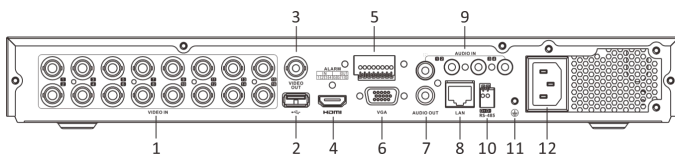

■ Specifications

Model	iDS-7216HUHI-M2/P
モーション検知機能2.0/人・車両解析	Deep Learningベースのモーション検知2.0は、すべてのアナログチャンネルでデフォルトで有効になっており、人間と車両を分類し、葉っぱやライトなどの物体による誤報を極めて少なくすることが可能です。対象物またはイベントタイプによるクイック検索をサポートしています。
外周保護/人・車両解析	最大4ch
ビデオ圧縮	H.265 Pro+/H.265 Pro/H.265/H.264+/H.264
エンコード解像度 メインストリーム	8 MP@8 fps/5 MP@12 fps/4 MP@15 fps/3 MP@18 fps 1080p/720p/WD1/4CIF/VGA/CIF@25 fps (P)/30 fps (N)
ビデオビットレート	32 Kbps ~ 10 Mbps
デュアルストリーム	対応
ストリームタイプ	ビデオ、ビデオ & オーディオ
オーディオ圧縮	G.711u
オーディオビットレート	64 Kbps
IPビデオ入力	8ch (最大24ch) エンハンスドIPモードON 16ch (最大32ch)、各最大4Mbps 最大8MPの解像度 H.265+/H.265/H.264+/H.264 IPカメラ対応
アナログビデオ入力	16ch BNCインターフェース (1.0Vp-p、75Ω)、同軸ケーブル接続に対応
PoCカメラ入力	Hikvision PoCカメラ対応
映像出力	CVBS出力×1、VGA出力×1、HDMI出力×1
オーディオ	入力：4ch、RCA (2.0 Vp-p, 1 KΩ)、同軸ケーブル経由16ch 出力：1ch、RCA (リニア、1KΩ)
双方向オーディオ	1ch、RCA (2.0 Vp-p, 1 KΩ) (オーディオ入力使用時)
同期再生	16ch
リモート接続	128
ネットワークインターフェース	1、RJ45 10/100/1000 Mbps自己適応型イーサネットインターフェース
Wi-Fi	USBインターフェース経由でWi-Fi Dongleを用いてWi-Fiネットワークに接続可能
HDD容量	2 SATAインターフェース (各ディスクに最大10TBの容量)
シリアルインターフェース	RS-485 (半二重)
USBインターフェース	フロントパネル：USB2.0×1、リアパネル：USB3.0×1
アラーム入力/出力	4/1
電源/消費電力	AC100~240V/≤20 W (HDDなし)
動作環境	-10 °C ~ +55 °C/10% ~90%
寸法 (W × D × H)	380 × 320 × 48 mm
重量	≤ 3.8 kg (HDDなし、8.4 lb)

■ 背面インターフェース

1	ビデオ/同軸オーディオ入力	7	オーディオ出力、RCAコネクタ
2	USBインターフェース	8	LANネットワークインターフェース
3	ビデオ出力	9	オーディオ入力、RCAコネクタ
4	HDMIインターフェース	10	RS-485シリアルインターフェース
5	アラーム入出力	11	GND
6	VGAインターフェース	12	電源

免責事項 これらの商品は、監視を行うための映像を得ることを目的に作られたものであり、これらの商品単独で犯罪などを防止するものではありません。弊社は以下に関して一切の責任を負いません。●これらの商品に関連して直接または間接に発生した、偶発的または結果的な損害・被害。●誤った使用や不注意による障害、破損などの不便・損害及び被害。●商品の分解、修理または改造が行われたことによる損害及び被害。●商品の故障・不具合等何らかの理由により、映像が表示できないこと等による被害及び被害。●第三者の機器と組み合わせたシステムによる不具合とその結果生じる損害及び被害。●監視映像及び録画映像が何らかの理由により公となり、その結果、被写体となった個人等によるプライバシー侵害等を理由とするいかなる賠償請求、クレーム等。●登録情報や録画映像の何らかの理由による消失。

安全に関するご注意

設置工事については、必ず販売店にご相談の上、正しく設置して下さい。
ご使用の際は、取扱説明書をよくお読みの上、正しくお使い下さい。

カタログについてのご注意

●このカタログの情報は、2022年6月現在のものです。●このカタログの情報は、予告なしに変更する場合がありますので予めご了承下さい。●このカタログで使用されている写真は、若干実物とは異なる場合があります。●記載されている会社名、サービス名、商品名などは、各社の商標または登録商標です。●本誌記載事項は予告なく変更される場合がありますので、予めご了承下さい。

<お問い合わせ先 (販売店) >

株式会社セキュリティデザイン <本社> 〒107-0062 東京都港区南青山7-1-5 コラム南青山
TEL:03-4346-1962

大阪支店 TEL:06-4790-8010 名古屋営業所 TEL:052-265-8192 福岡営業所 TEL:092-400-7147
札幌営業所 TEL:011-206-1697 北陸営業所 TEL:076-221-6910 沖縄営業所 TEL:098-878-2077
仙台営業所 TEL:022-398-9562 広島営業所 TEL:082-545-0390
北関東営業所 TEL:027-310-5128 松山営業所 TEL:089-998-2805