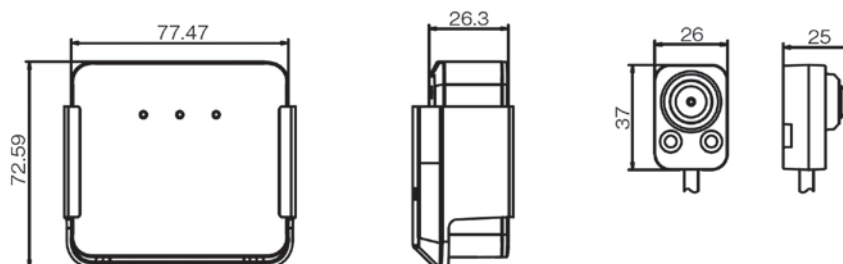

DS-2CD6425G0-20

2MP ピンホールレンズ型 IPカメラ (L型レンズ)

Specifications

型番		DS-2CD6425G0-20	
カメラ	イメージセンサー	1/2.8インチ プログレッシブスキャン CMOS	
	最低照度	カラー	0.005Lux
		白黒	0.0001Lux
	シャッタースピード	1秒~1/1000000秒	
	レンズ/アイリス	2.8mm、F2.5 (水平画角:71°)	
	デイナイト	○ (デジタル)	
	レンズケーブルの長さ	標準:2m (手配品:8m)	
映像	圧縮	メインストリーム	H.265/H.264
		サブストリーム	H.265/H.264/MJPEG
		サードストリーム	H.265/H.264
	最大解像度	1920×1080	
	フレームレート	メインストリーム	50Hz:25fps (1920×1080,1280×960,1280×720)
			60Hz:30fps (1920×1080,1280×960,1280×720)
		サブストリーム	50Hz:25fps (640×480,640×360,320×240)
			60Hz:30fps (640×480,640×360,320×240)
		サードストリーム	50Hz: 1fps (1920 × 1080, 1280 × 720, 704 × 576, 640 × 480, 640 × 360, 352 × 288, 320 × 240)
			60Hz: 1fps (1920 × 1080, 1280 × 720, 704 × 480, 640 × 480, 640 × 360, 352 × 240, 320 × 240)
逆光補正	WDR (120dB) / BLC / 3D DNR		
ROI (注目画像領域)	メインストリームとサブストリーム用に1つの固定領域		
ネットワーク	プロトコル	TCP/IP, ICMP, HTTP, HTTPS, FTP, DHCP, DNS, DDNS, RTP, RTSP, RTCP, PPPoE, NTP, UPnP, SMTP, SNMP, IGMP, 802.1X, QoS, IPv6, UDP, Bonjour	
	オープンプロトコル	ONVIF (Profile S, Profile G), ISAPI	
	SDスロット	内蔵 Micro SD / SDHC / SDXCスロット、最大128GB	
音声	オーディオ	1入力,1出力	
	オーディオ圧縮	G.711/G.722.1/G.726/MP2L2/PCM	
	オーディオビットレート	64 Kbps (G.711) /16 Kbps (G.722.1) /16 Kbps (G.726) /32 Kbps-160 Kbps (MP2L2)	
入出力	アラーム	1入力、1出力	
全般	動作温度/湿度	-10°C~40°C,湿度5%~95% (結露しないこと)	
	電源	DC12V、PoE (802.3af)	
	消費電力	3W	
	IR照射距離	—	
	保護レベル	—	
	外形寸法mm (本体のみ)	77.1 (W) ×69 (D) ×26 (H)	
	重量 (本体のみ)	約87g	

■寸法図 (Unit:mm)

<お問い合わせ先(販売店)>

株式会社セキュリティデザイン

<本社>〒107-0062 東京都港区南青山7-1-5 コラム南青山
TEL:03-5468-7071

大阪支店 TEL:06-4790-8010
札幌営業所 TEL:011-206-1697
仙台営業所 TEL:022-398-9562

名古屋営業所 TEL:052-222-7222
広島営業所 TEL:082-545-0390
福岡営業所 TEL:092-400-7147

SDC20190000ⓂE